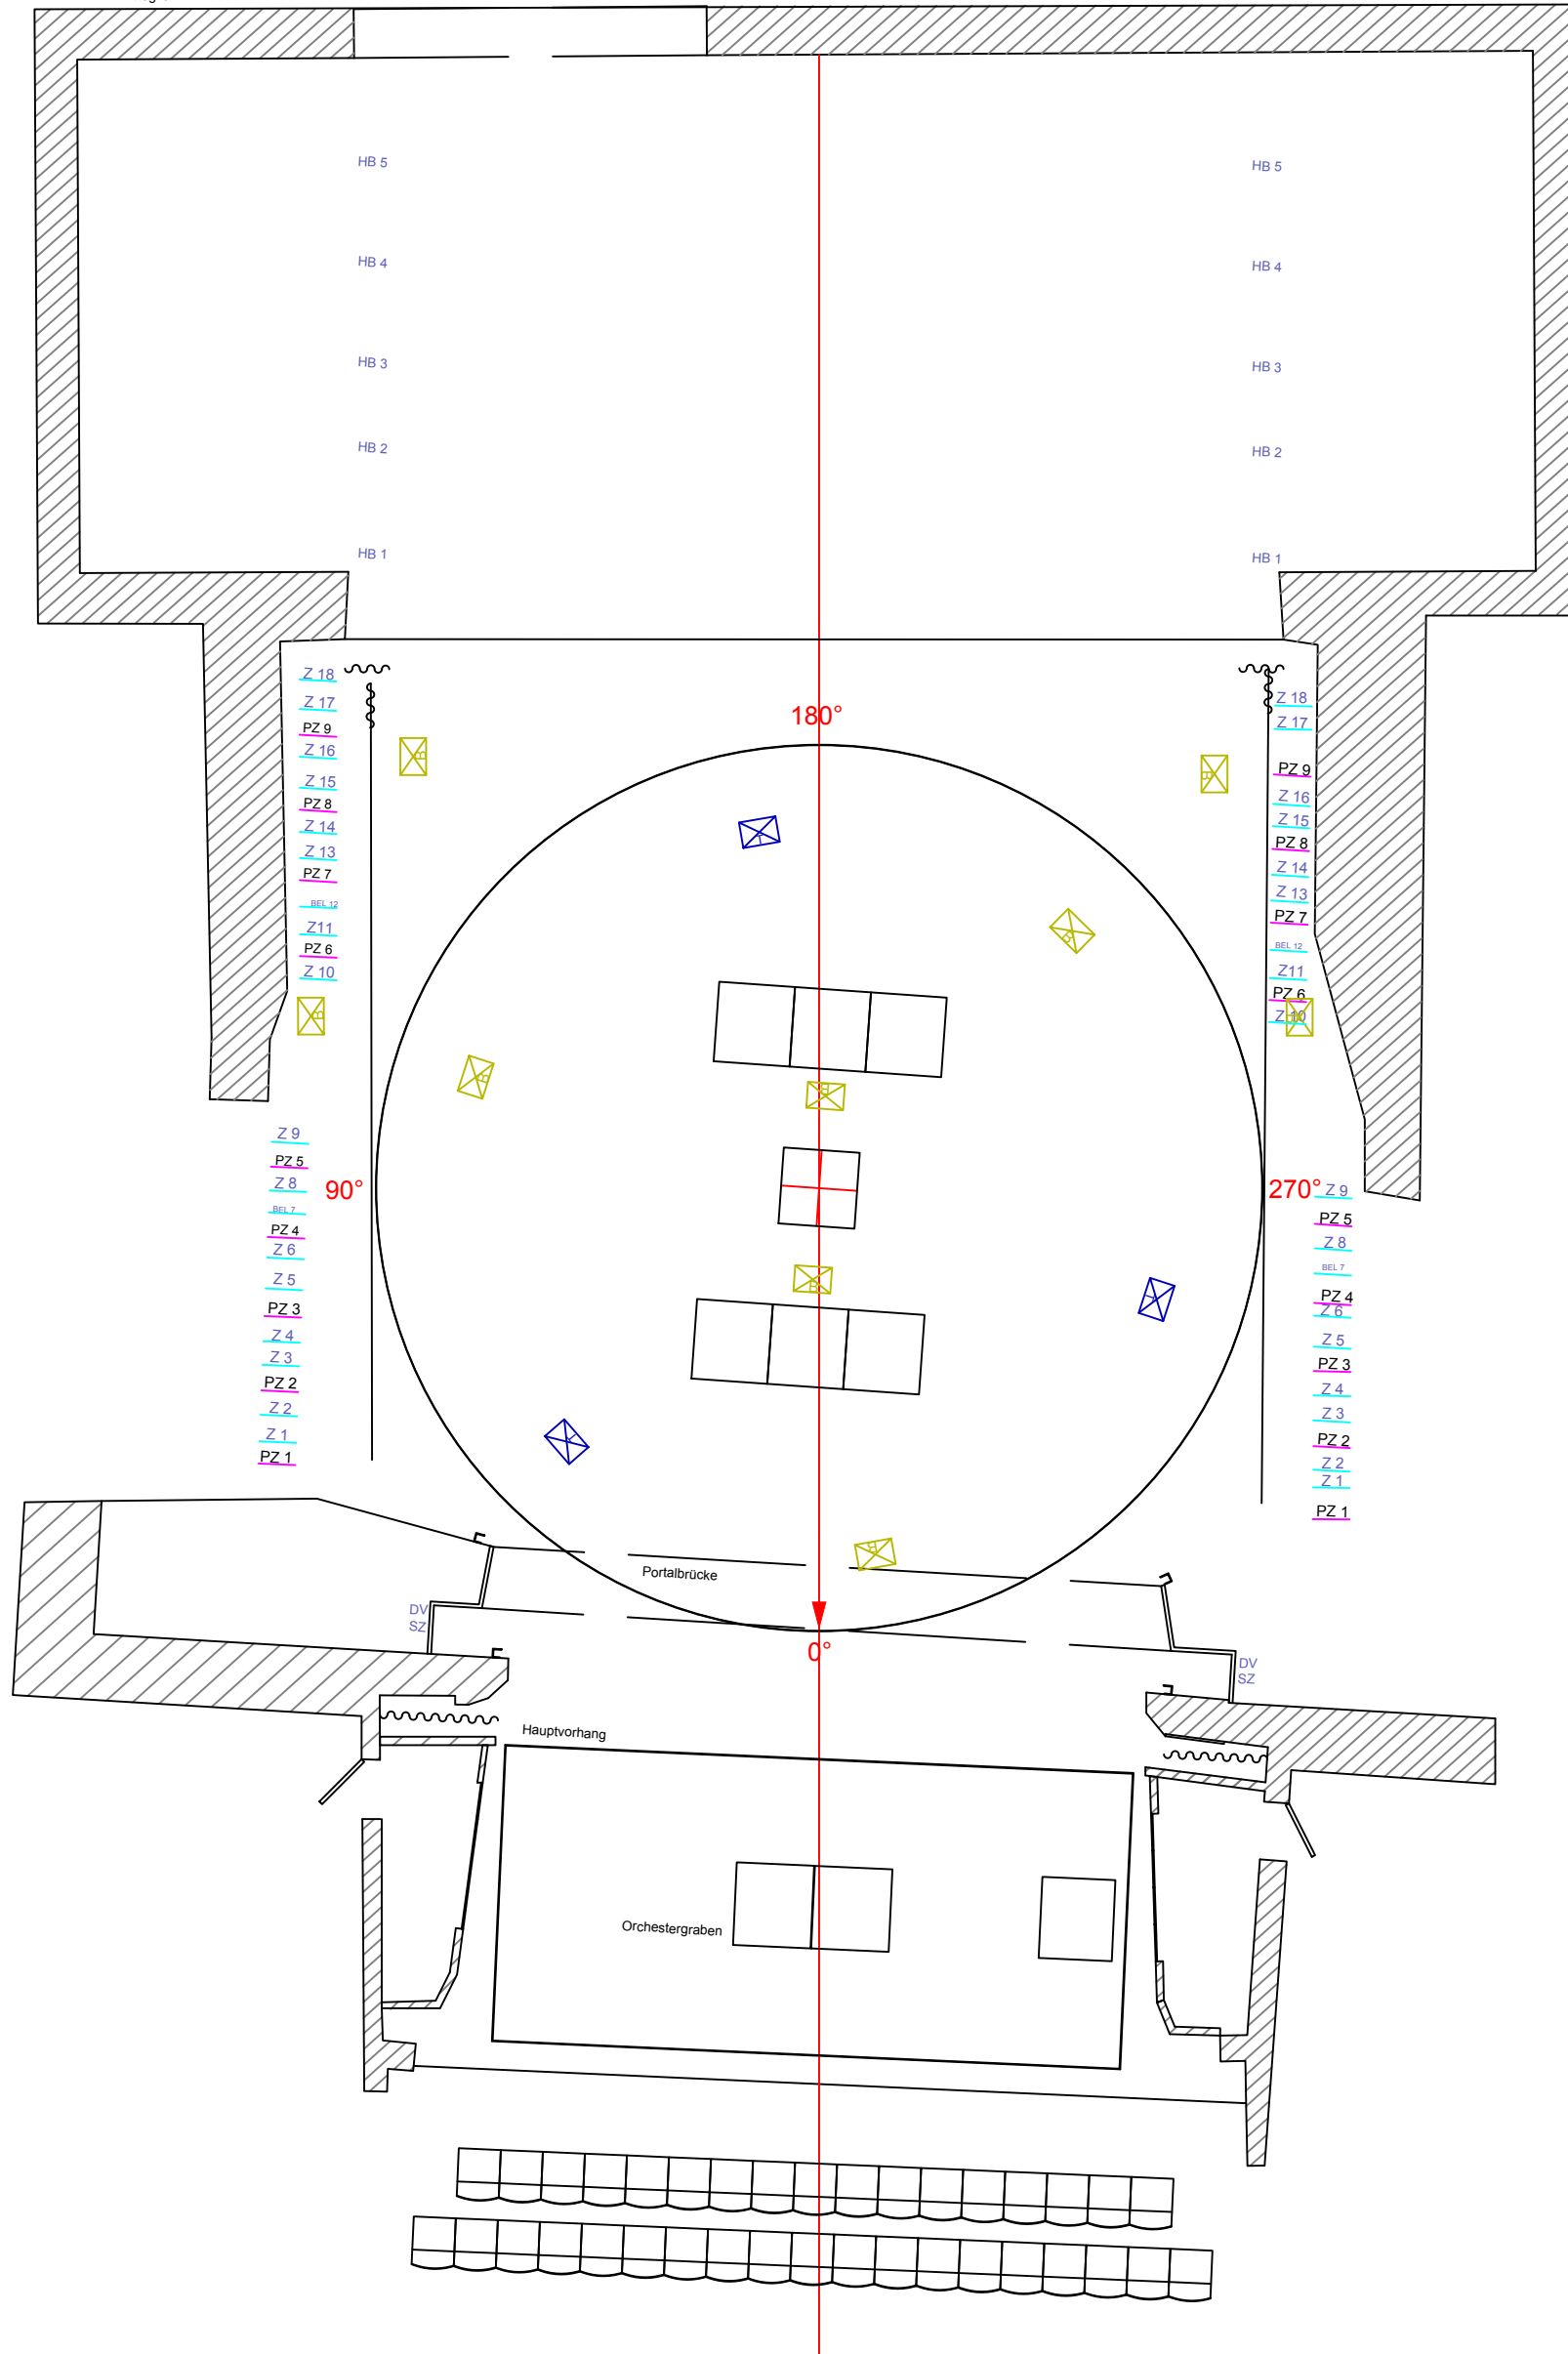

Gewandhaus Zwickau HB

Hinterbühne nicht vollständig neu
vermessen / Maße aus bereits
vorhandenen Plänen übernommen,
daher Maßabweichungen in diesem
Bereich möglich

Vorstellung:	
Bild/Akt:	M 1:100
Datum:	gez. von:
Speicherort:	