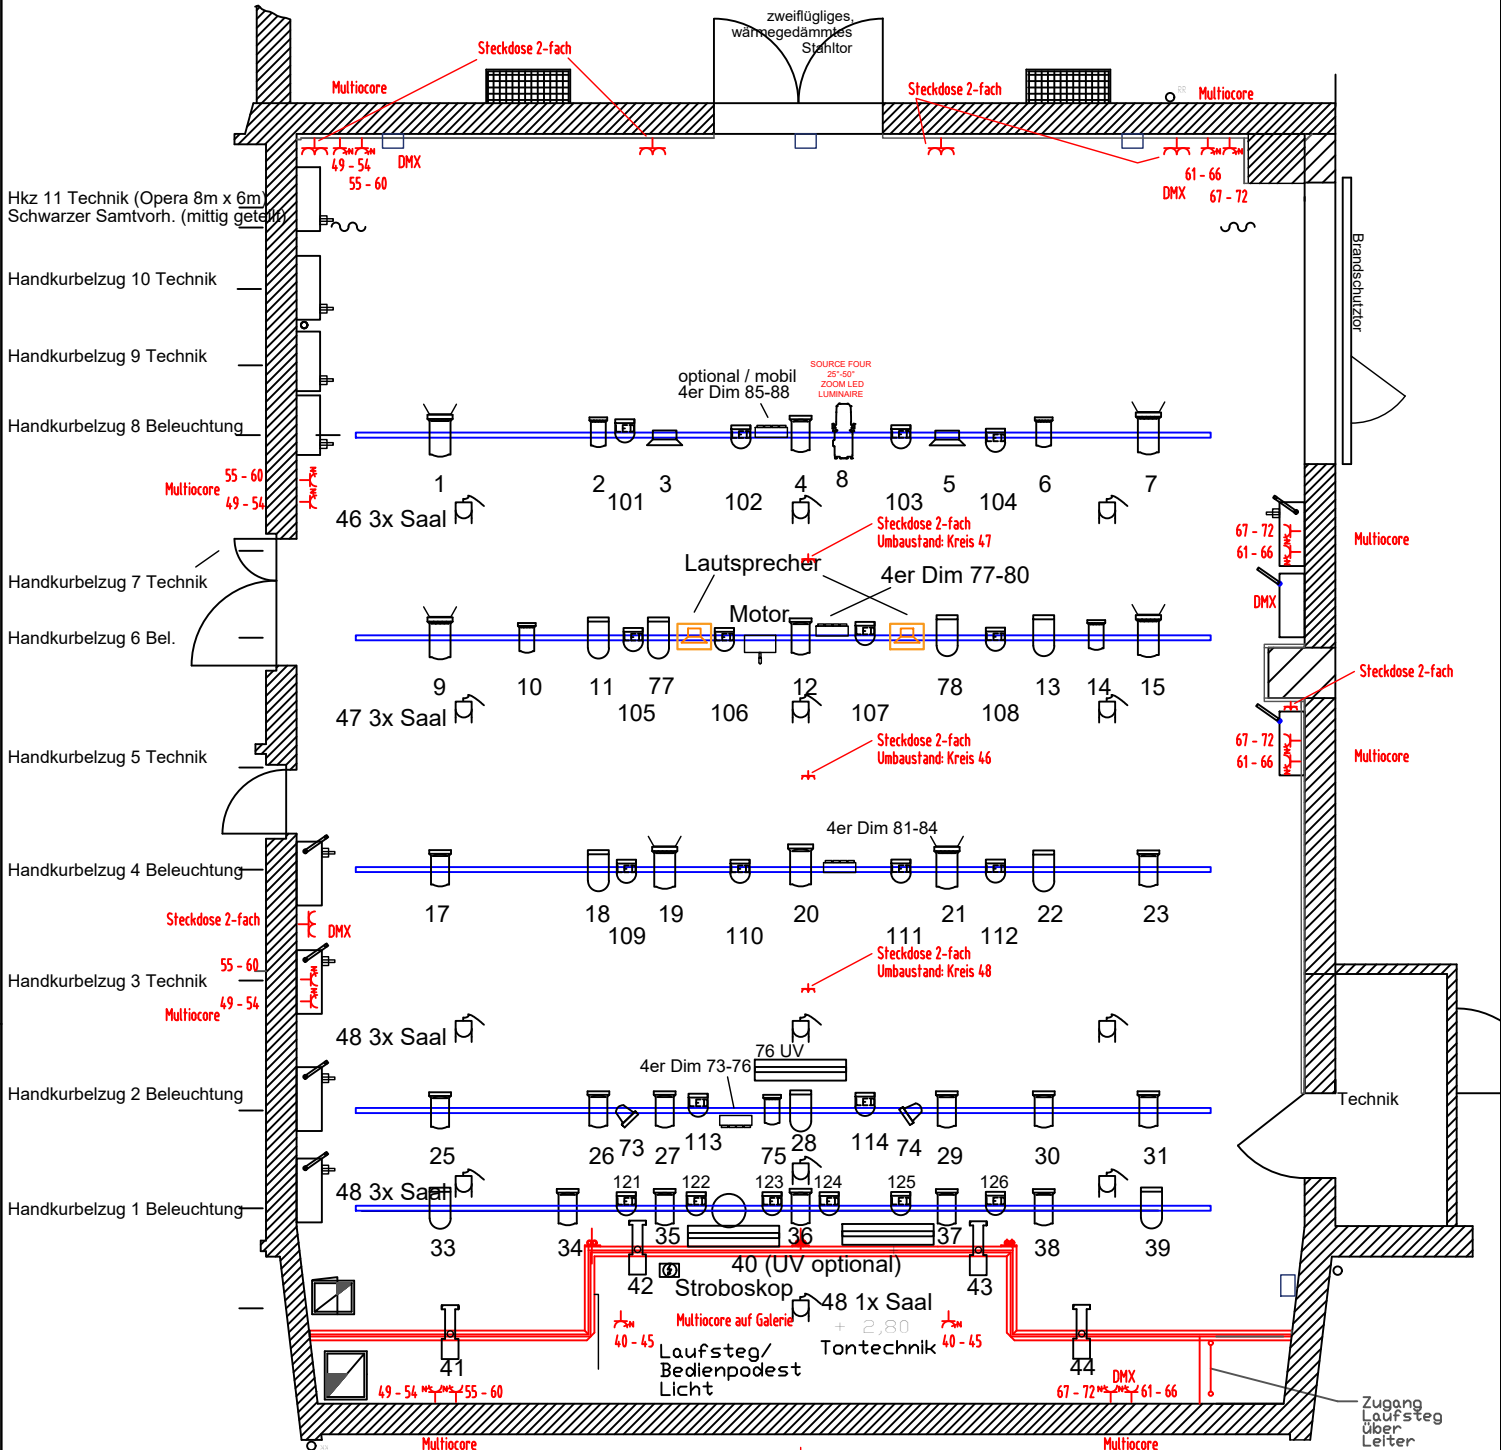

Vogtlandtheater Plauen

Kleine Bühne

Lichtplan

- Halo sym. Fläche 1kW
- 4er Dimmer
- HS 2000 mit Torblende
- eurolite LED PAR
- Niethammer HPZ, mit Iris, Zoom
- H 500 S
- HP 2000
- Spiegelkugel
- DMX - DMX-Buchse im Wandanschlusskasten
- auf allen Beleuchterzügen liegt DMX an
- Steckdose 2-fach
- Steckdose mehrfach
- Multiocore-Wandanschluss
- Mittellinie
- zweiflügliges wärmeisoliertes Stahltor

Entworfen von Jan Parthey	Geprüft von	Genehmigt von - Datum Arbeitsstand	Dateiname	Datum 12.12.17	Maßstab 1:90 @A4
Inszenierung:				Version	Blatt