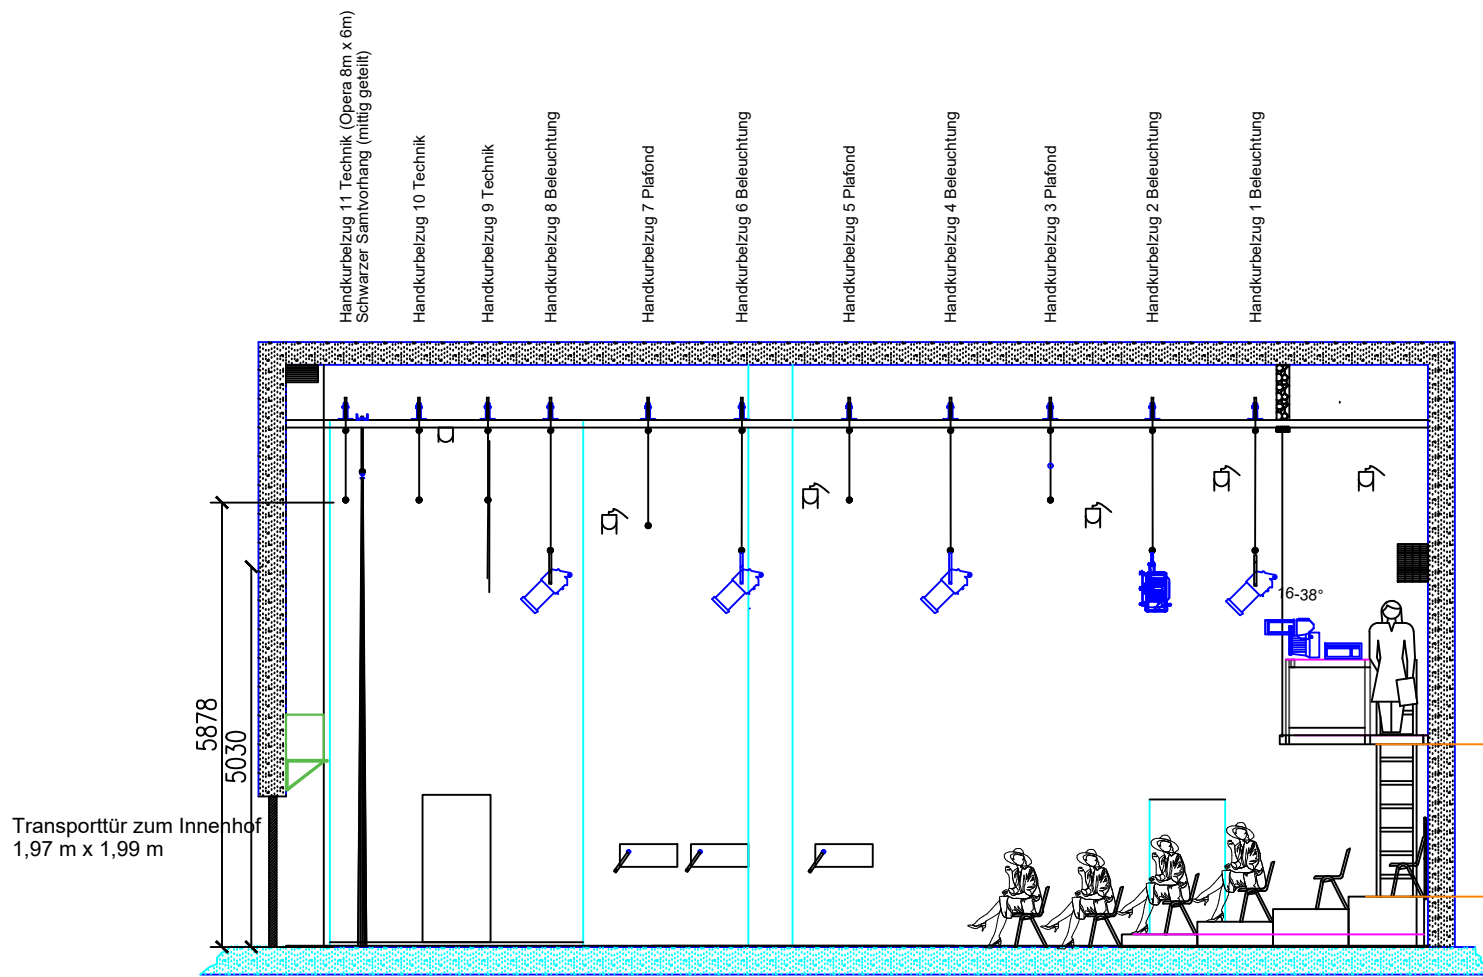

Schnitt Probebühne Plauen

A

B

C

D

E

F

Bestuhlungsformen:
 Reihenbestuhlung: 99 Plätze
 Reihenbestuhlung: 70 Plätze
 Tischbestuhlung: 64 Plätze.

Inzenierung:		
Entworfen von:	Datum:	Maß:
He	11.3.2010	1:

1 2 3 6 7 8