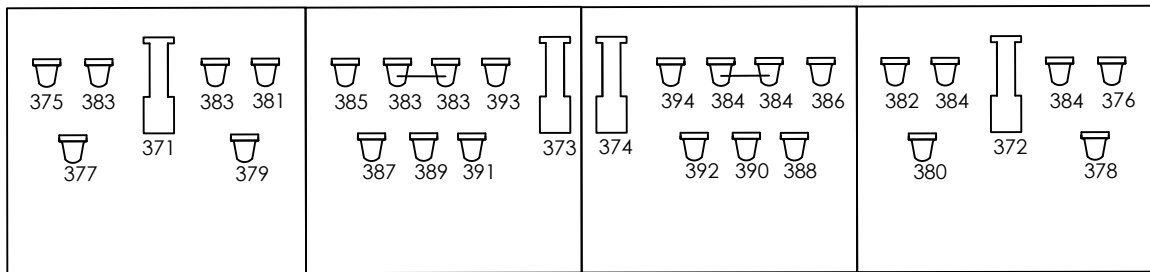

353	2. Rang links
355	
357	
359	
361	
363	

354	2. Rang rechts
356	
358	
360	
362	
364	

Zuschauerraum Krone 464
 2.Rang 463
 1.Rang 462
 Parkett 461

DMX Adr. 304	
431	438
432	439
433	440
434	441
435	442
436	443
437	444
Foyer 2. Rang	

411	Stellwerk
412	

547	Kassenhalle
421	
422	
423	

MAC 500	P7 Spot	MAC 2000	Stroboskop	PAL 1200	UV	NV 500W	NV 1000W	NV 200	UV	HPZ 1kW 15/35°	HPZ 1kW 25/45°	HPZ 2kW 15/35°	HPZ 2kW 25/45°	ETC 750W	HS 2000	HS 1000	HS 500	HMI	HP 2000	HP 1000	HP 500	PAR 64	Halofluter sym. 1000 W	Halofluter sym. 500 W	Halofluter asym. 750 W	UV-Rampe LSL 1,2m
---------	---------	----------	------------	----------	----	---------	----------	--------	----	----------------	----------------	----------------	----------------	----------	---------	---------	--------	-----	---------	---------	--------	--------	------------------------	-----------------------	------------------------	-------------------