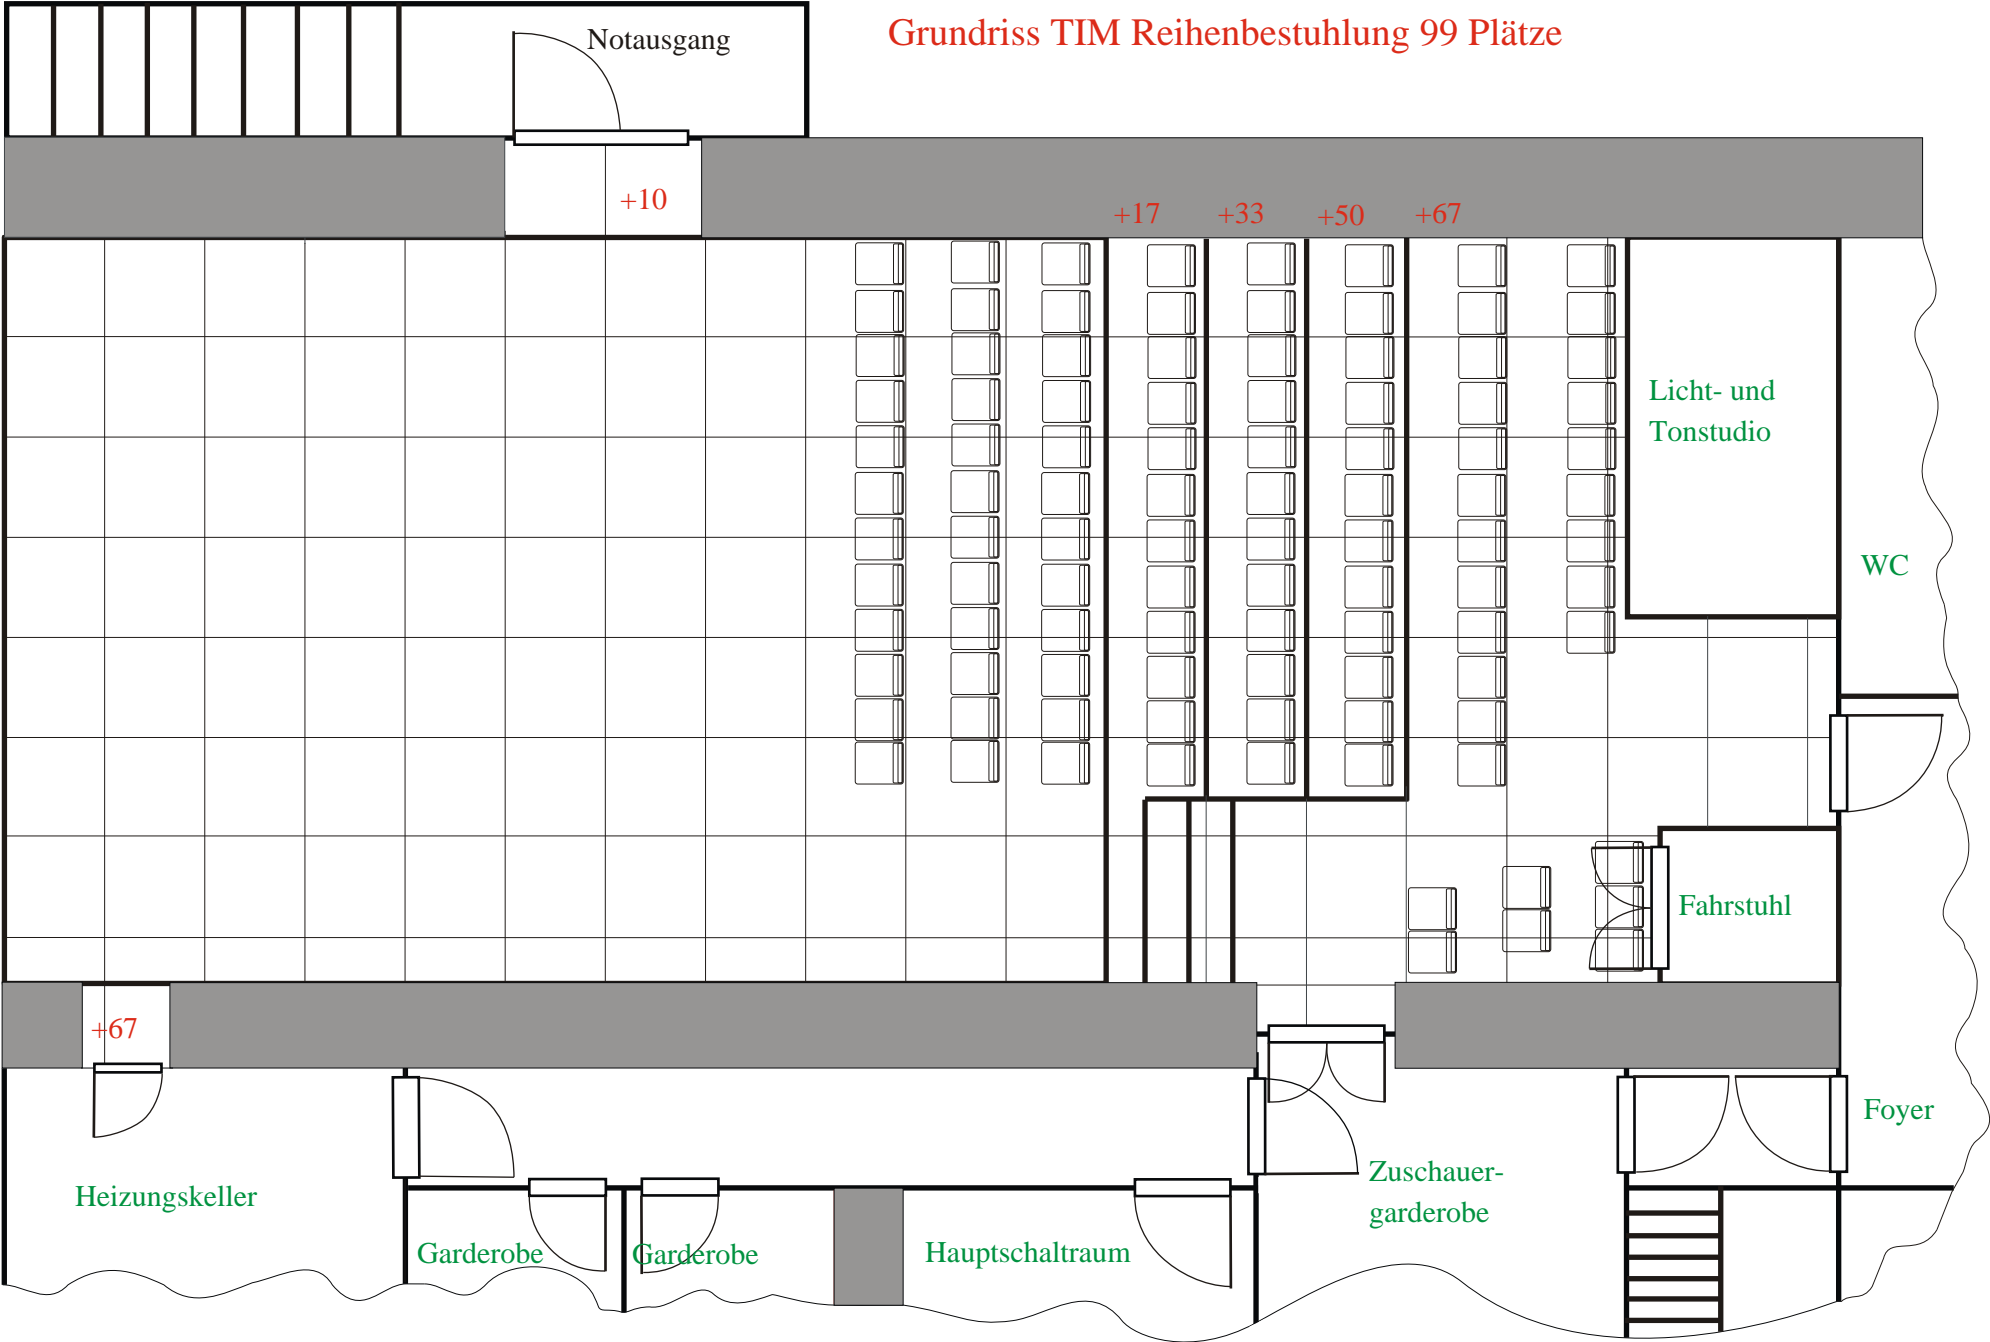

Grundriss TIM Reihenbestuhlung 99 Plätze

Notausgang

+10

+17

+33

+50

+67

Licht- und
Tonstudio

WC

Fahrstuhl

+67

Foyer

Heizungskeller

Garderobe

Garderobe

Hauptschaltraum

Zuschauer-
garderobe